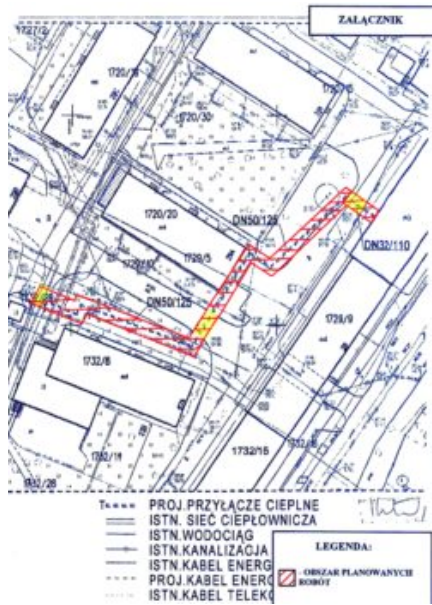

Tagi: [inwestycje](#), [MPEC](#), [Spółem PSS](#)